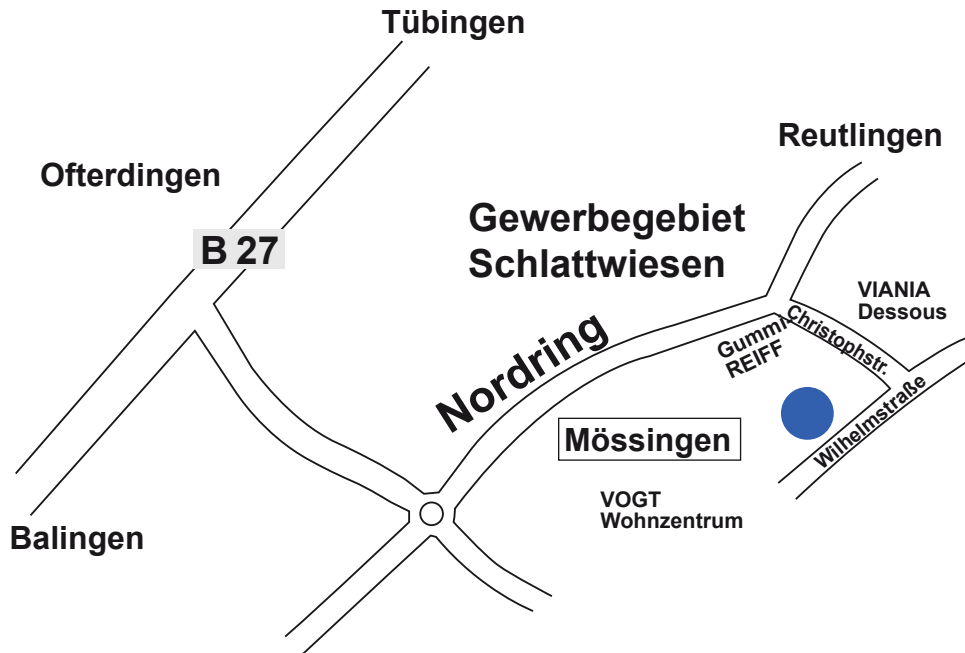

Anfahrtskizze

So finden Sie uns

Hofmarkt Jungviehweide

im delicasa

Wilhelmstraße 16

72116 Mössingen

Telefon 0 74 73 - 95 16 0

Telefax 0 74 73 - 95 16 20

E-Mail info@jungviehweide.de

Von Tübingen B 27 kommend nehmen Sie die Ausfahrt Mössingen auf die Offerdinger Straße, fahren am 1. Kreisverkehr die 3. Ausfahrt Richtung Gewerbegebiet „Schlattwiesen“, dann die 1. Straße rechts in die Christophstraße bis zum Ende, dann rechts in die Wilhelmstraße.

Von Reutlingen L 384 kommend vor dem Ortschaftschild von Mössingen rechts Richtung Gewerbegebiet „Schlattwiesen“ in die Wilhelmstraße.

Von Hechingen B 27 kommend nehmen Sie die Ausfahrt Mössingen auf die Offerdinger Straße, fahren am 1. Kreisverkehr die 3. Ausfahrt Richtung Gewerbegebiet „Schlattwiesen“, dann die 1. Straße rechts in die Christophstraße bis zum Ende, dann rechts in die Wilhelmstraße.

Von der Alb (Öschingen, Melchingen, Talheim) kommend, geradeaus über die Lange Straße rechts in die Wilhelmstraße abbiegen.