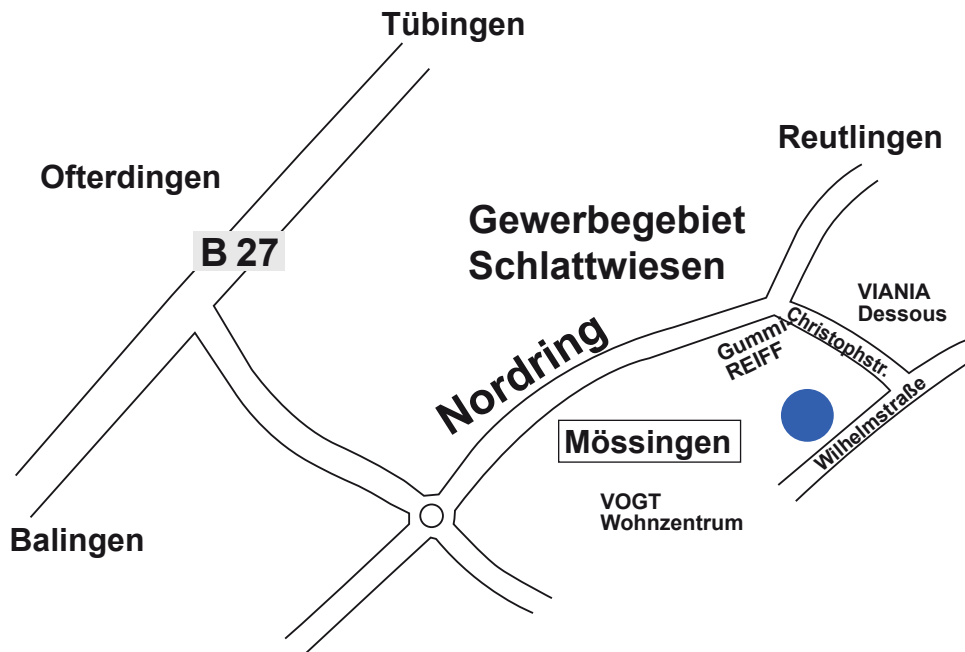

# Anfahrtskizze

So finden Sie uns

## Hofmarkt Jungviehweide

im delicasa

Wilhelmstraße 16

72116 Mössingen

Telefon 0 74 73 - 95 16 0

Telefax 0 74 73 - 95 16 20

E-Mail [info@jungviehweide.de](mailto:info@jungviehweide.de)

**Von Tübingen B 27** kommend nehmen Sie die Ausfahrt Mössingen auf die Offerdinger Straße, fahren am 1. Kreisverkehr die 3. Ausfahrt Richtung Gewerbegebiet „Schlattwiesen“, dann die 1. Straße rechts in die Christophstraße bis zum Ende, dann rechts in die Wilhelmstraße.

**Von Reutlingen L 384** kommend vor dem Ortschaftschild von Mössingen rechts Richtung Gewerbegebiet „Schlattwiesen“ in die Wilhelmstraße.

**Von Hechingen B 27** kommend nehmen Sie die Ausfahrt Mössingen auf die Offerdinger Straße, fahren am 1. Kreisverkehr die 3. Ausfahrt Richtung Gewerbegebiet „Schlattwiesen“, dann die 1. Straße rechts in die Christophstraße bis zum Ende, dann rechts in die Wilhelmstraße.

**Von der Alb** (Öschingen, Melchingen, Talheim) kommend, geradeaus über die Lange Straße rechts in die Wilhelmstraße abbiegen.